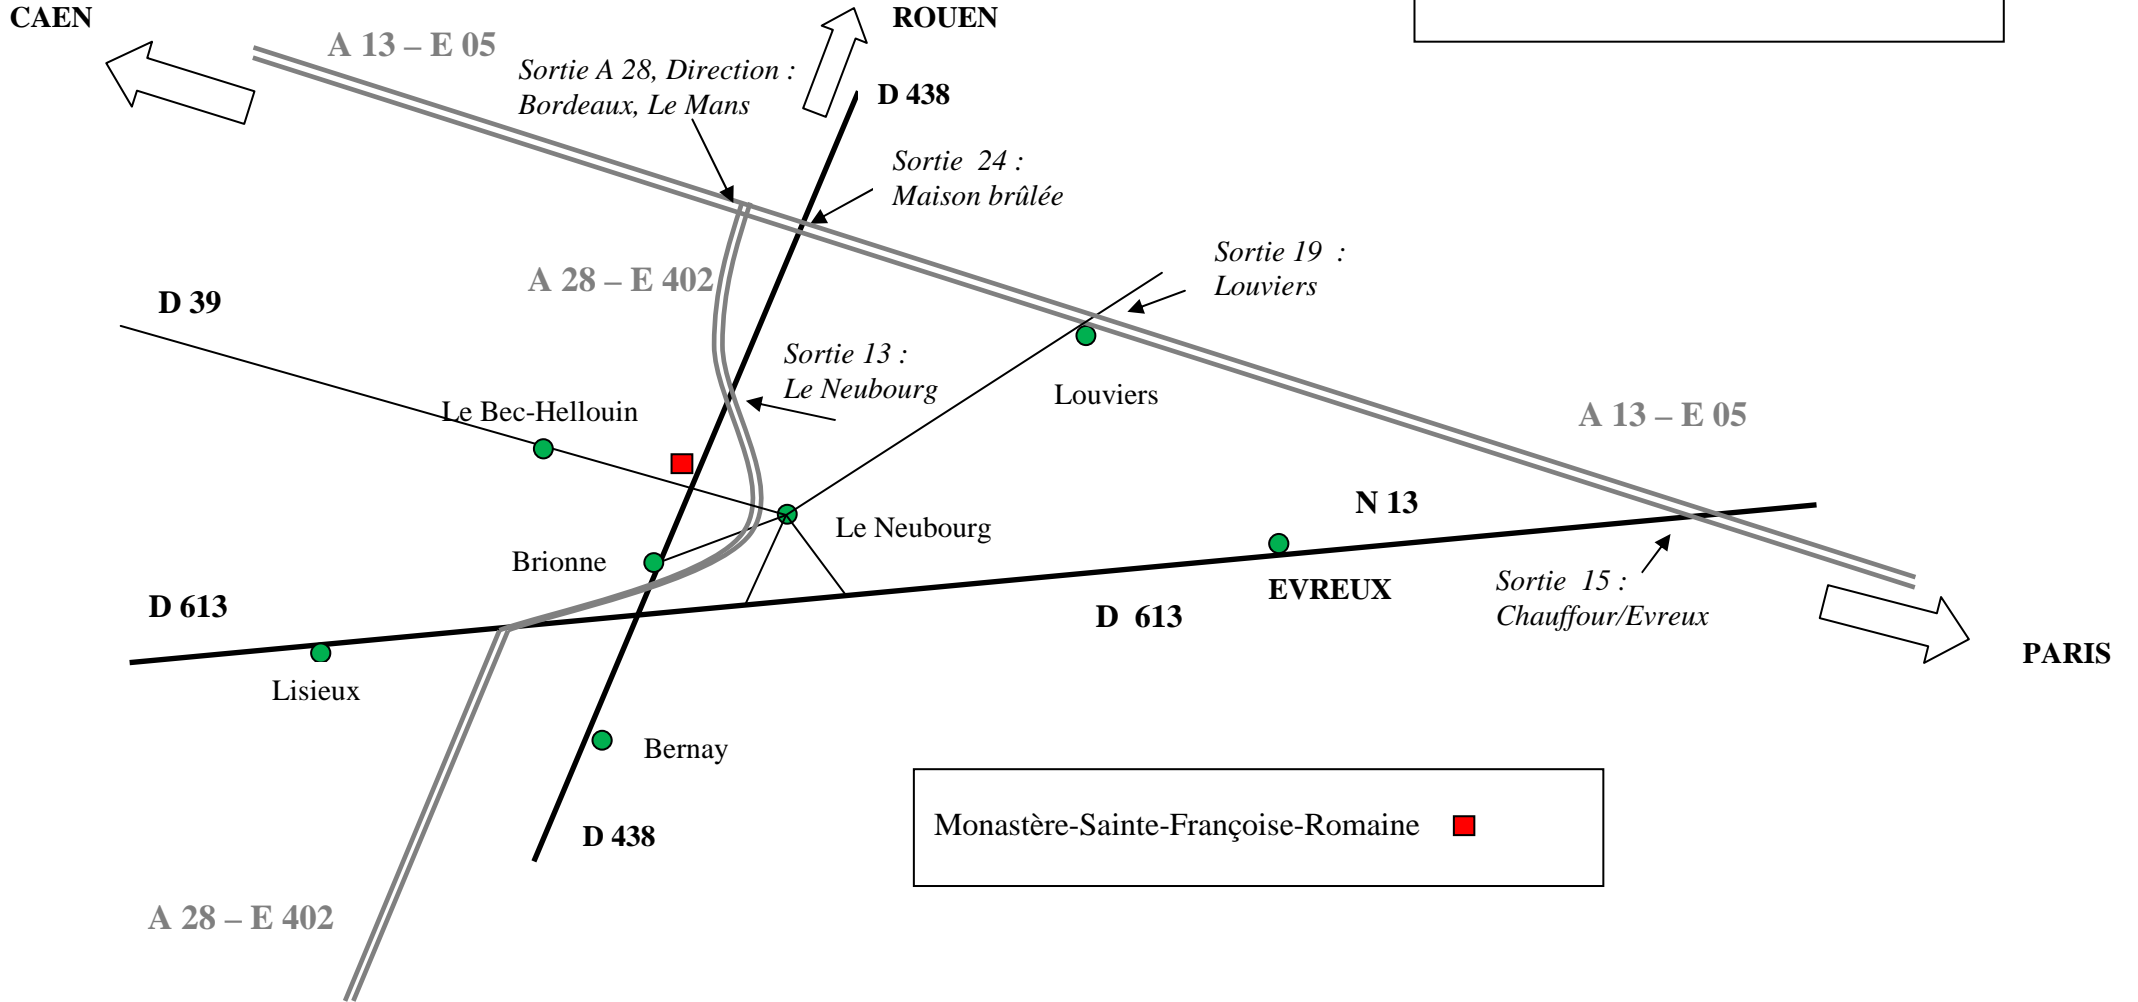

PLAN D'ACCES -

Monastère-Sainte-Françoise-Romaine
9 route de Rouen
27 800 Le Bec-Hellouin
02 32 44 81 18

Monastère-Sainte-Françoise-Romaine ■